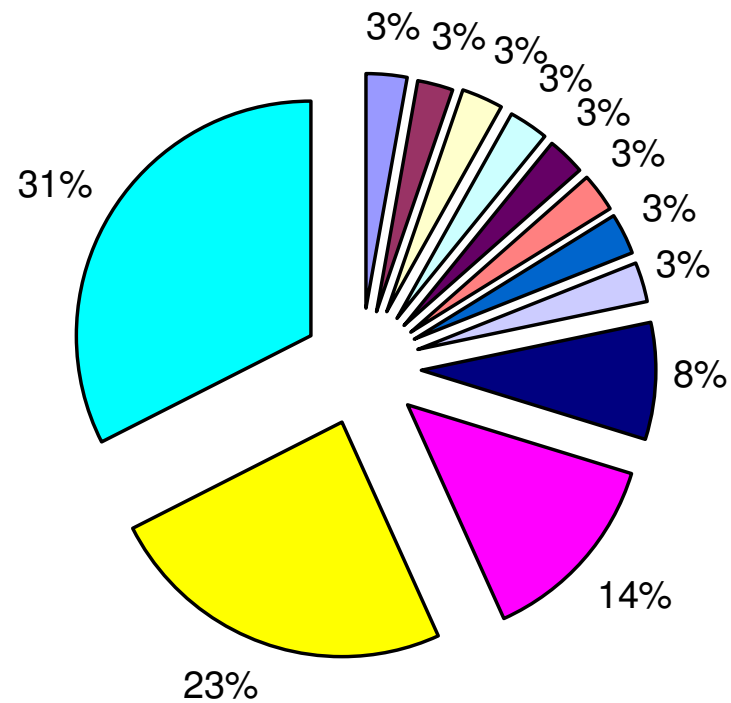

Oceňování životního prostředí vyhodnocení dat

**CHKO Jizerské hory – Janov nad Nisou
25. až 31. července 2005**

Substituční místa

- | | | | |
|----------------|------------------|------------------|------------------|
| beskydy | cerna studnice | cesky stredohori | dobris |
| machovo jezero | orlicka prehrada | ralsko | stredocesky kraj |
| cesky raj | luzicke hory | sumava | krkonose |