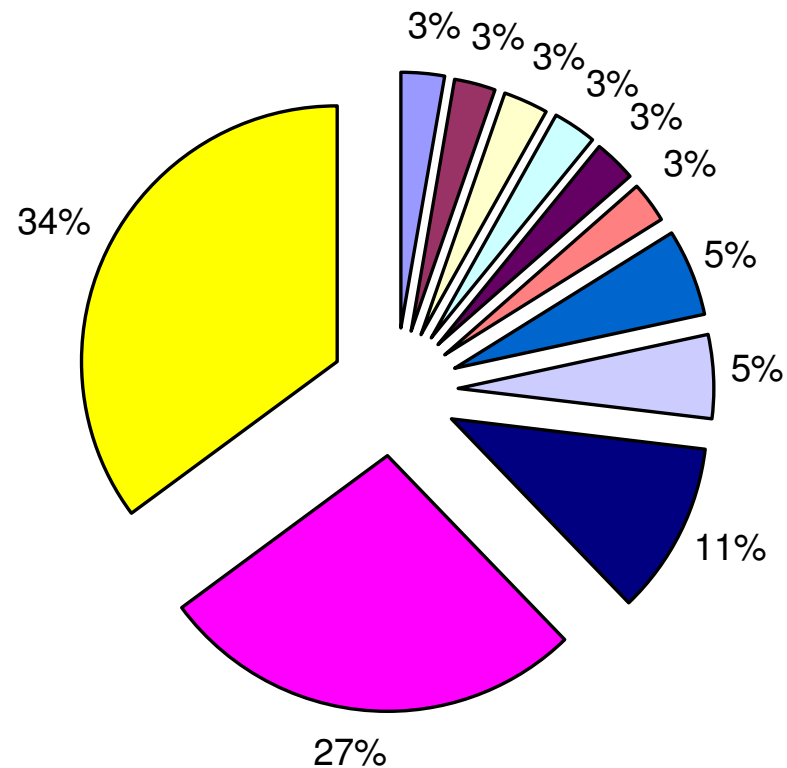

Oceňování životního prostředí vyhodnocení dat

**CHKO Jizerské hory – Janov nad Nisou
25. až 31. července 2005**

Substituční místa

- | | | | |
|----------------|------------------|------------------|------------------|
| beskydy | cerna studnice | cesky stredohori | dobris |
| machovo jezero | orlicka prehrada | ralsko | stredocesky kraj |
| cesky raj | luzicke hory | sumava | krkonose |

Místo bydliště

Místo ubytování

- | | | | |
|----------------------|---------------|-------------------|----------------------|
| ■ jednodenni vylet | ■ bedrichov | ■ desna | ■ harachov |
| ■ horni maxov | ■ hrabetice | ■ janov nad nisou | ■ januv dul u osecne |
| ■ jizerka | ■ josefuv dul | ■ korenov | ■ liberec |
| ■ sumburk nad Desnou | | | |