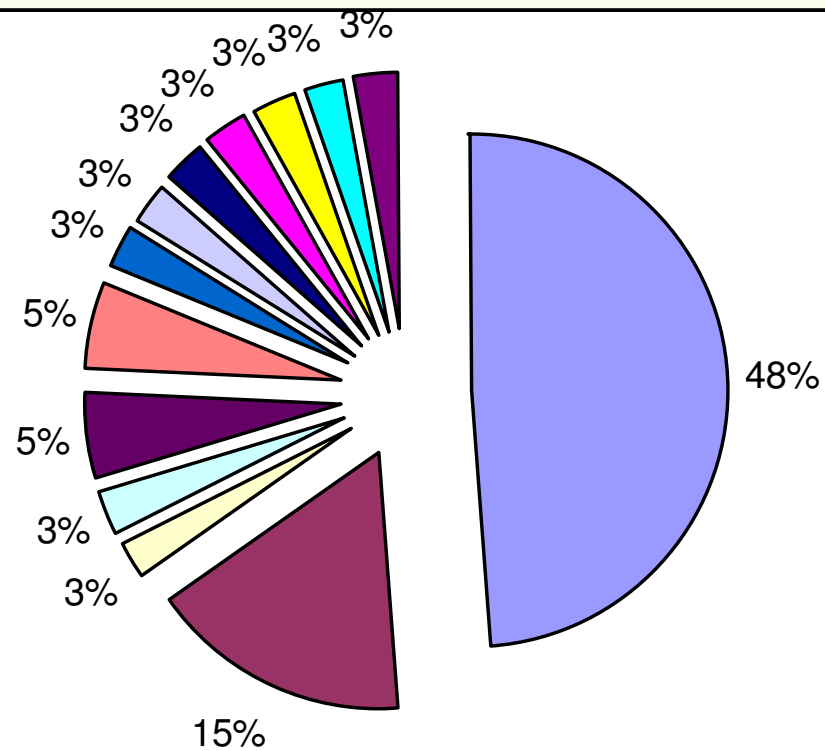

Oceňování životního prostředí vyhodnocení dat

**CHKO Jizerské hory – Janov nad Nisou
25. až 31. července 2005**

Substituční místa

- | | | | |
|----------------|------------------|------------------|------------------|
| beskydy | cerna studnice | cesky stredohori | dobris |
| machovo jezero | orlicka prehrada | ralsko | stredocesky kraj |
| cesky raj | luzicke hory | sumava | krkonose |

Místo bydliště

Místo ubytování

- | | | | |
|----------------------|---------------|-------------------|----------------------|
| ■ jednodenni vylet | ■ bedrichov | ■ desna | ■ harachov |
| ■ horni maxov | ■ hrabetice | ■ janov nad nisou | ■ januv dul u osecne |
| ■ jizerka | ■ josefuv dul | ■ korenov | ■ liberec |
| ■ sumburk nad Desnou | | | |